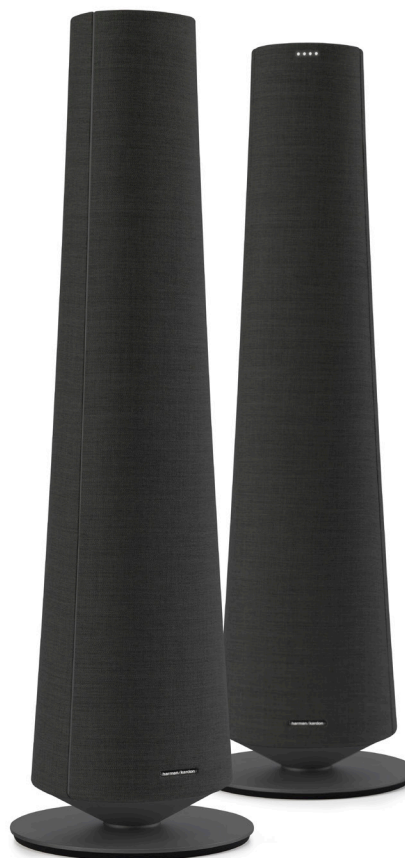

DESIGN
AWARD
2018

reddot award 2018
winner interface design

Asystent Google

Przepiękny dźwięk, który trafia do każdego.

Kolumny Harman Kardon Citation Tower to najwyższej klasy inteligentne głośniki hi-fi, zaprojektowane z myślą o audiofilach. Kolumny Citation Tower zapewniają najlepsze 2-kanalowe doznania słuchowe w zakresie stereofonicznego dźwięku z czystymi wysokimi tonami i głębokim basem. Łatwe w użyciu dzięki kolorowemu ekranowi dotykowemu LCD, kolumny Citation Tower łączą w sobie innowacyjność w domowym audio z dbającym o szczegóły wzornictwem, zapewniając wyrafinowany wygląd i dźwięk o koncertowej jakości. Miłośnicy muzyki pokochają dostęp do ponad 300 usług muzycznych oraz wysokiej jakości strumieniowanie dzięki Chromecast built-in. Asystent Google umożliwia wygodne sterowanie głosowe kolumną Citation Tower w całym domu, pozostawiając ręce wolnymi. Użyj swojego głosu, aby zyskać odpowiedzi, odtwarzać muzykę, organizować dzień, sterować inteligentnym domem, cieszyć się rozrywką i nie tylko!

Cechy

- Najwyższej jakości wzornictwo przemysłowe
- Wyrafinowana jakość dźwięku
- Wszechobecna muzyka
- Sterowany głosem Asystent Google
- Bezprzewodowy przestrzenny dźwięk kinowy
- Odtwarzaj i kontroluj swoją muzykę głosem
- Ponad 300 usług strumieniowego przesyłania muzyki dostępnych w sieci Wi-Fi
- Gotowy do wielokanałowego dźwięku przestrzennego
- Troska o prywatność
- Zawsze najlepsze
- Prosta konfiguracja z aplikacją Google Home na iOS i Android
- Kolorowy ekran dotykowy
- Bezprzewodowe przesyłanie strumieniowe przez Bluetooth®
- Dotknij, aby uzyskać dostęp do wstępnych ustawień