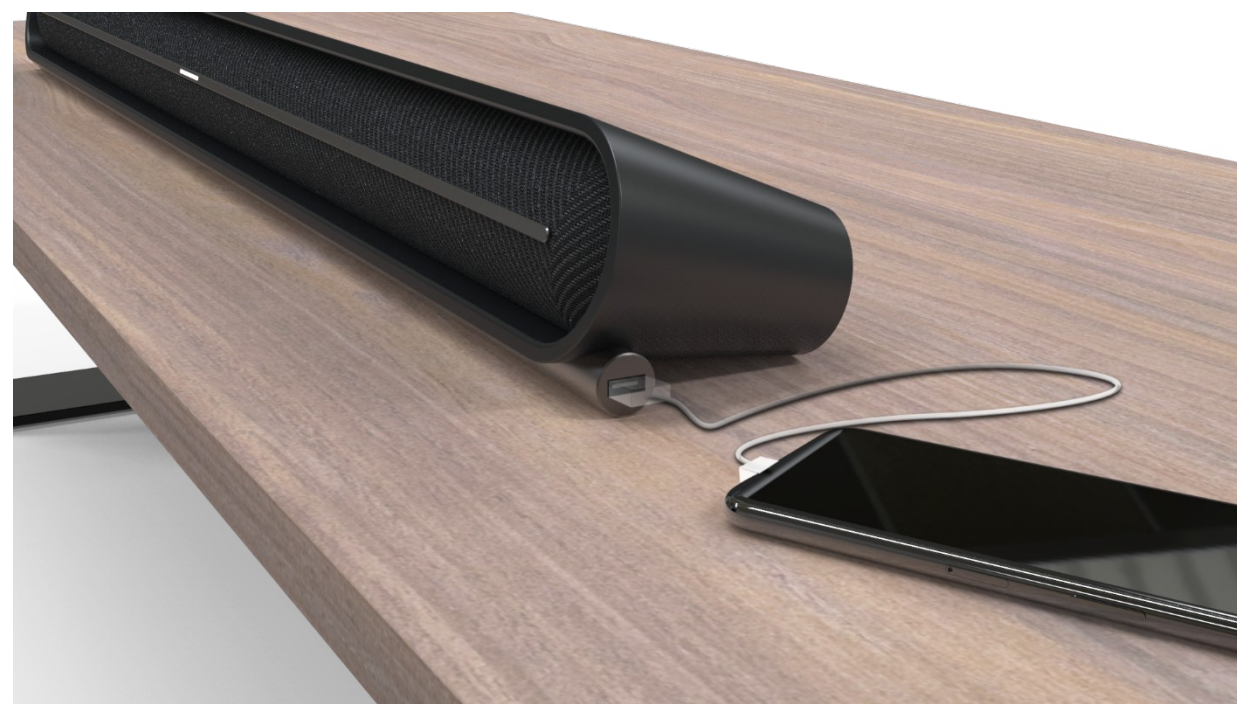

AUX-IN 3.5MM

REMOTE CONTROL

STEREO TECHNOLOGY

EQUALIZER

OPTICAL INPUT

THOMSON

SB600BT

Lato
2022

THOMSON

RADIO DO PRACY

Wrzesień
2022

PRODUKTY DAB

THOMSON

THOMSON

RK200DABCD

Ciesz się swoimi kasetami i płytami CD dzięki temu przenośnemu boomboxowi.