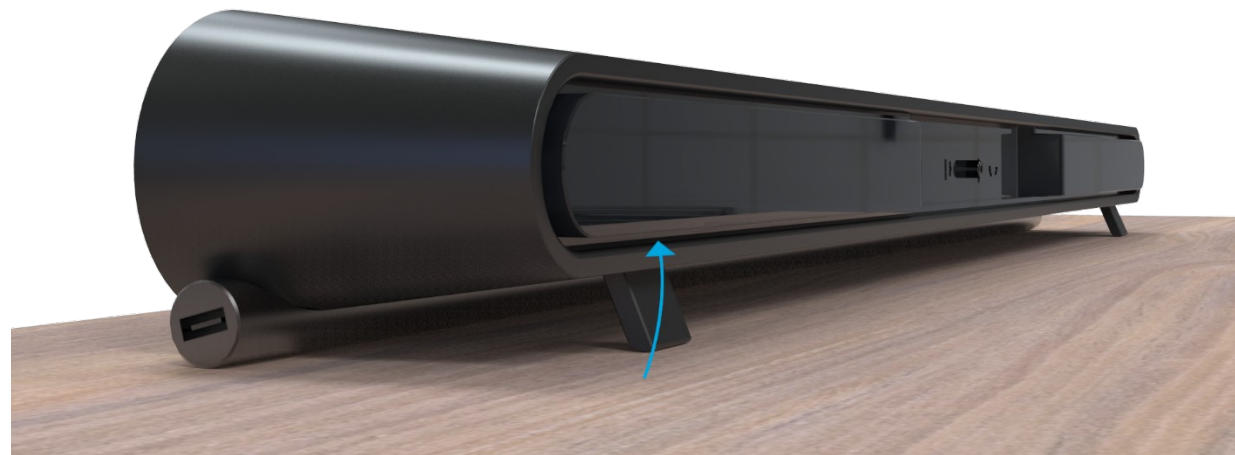

AUX-IN 3.5MM

REMOTE CONTROL

STEREO TECHNOLOGY

EQUALIZER

OPTICAL INPUT

THOMSON

SB600BT

Lato
2022

THOMSON

RADIO DO PRACY

Wrzesień
2022

PRODUKTY DAB

THOMSON

THOMSON

RK200DABCD

Ciesz się swoimi kasetami i płytami CD dzięki temu przenośnemu boomboxowi.